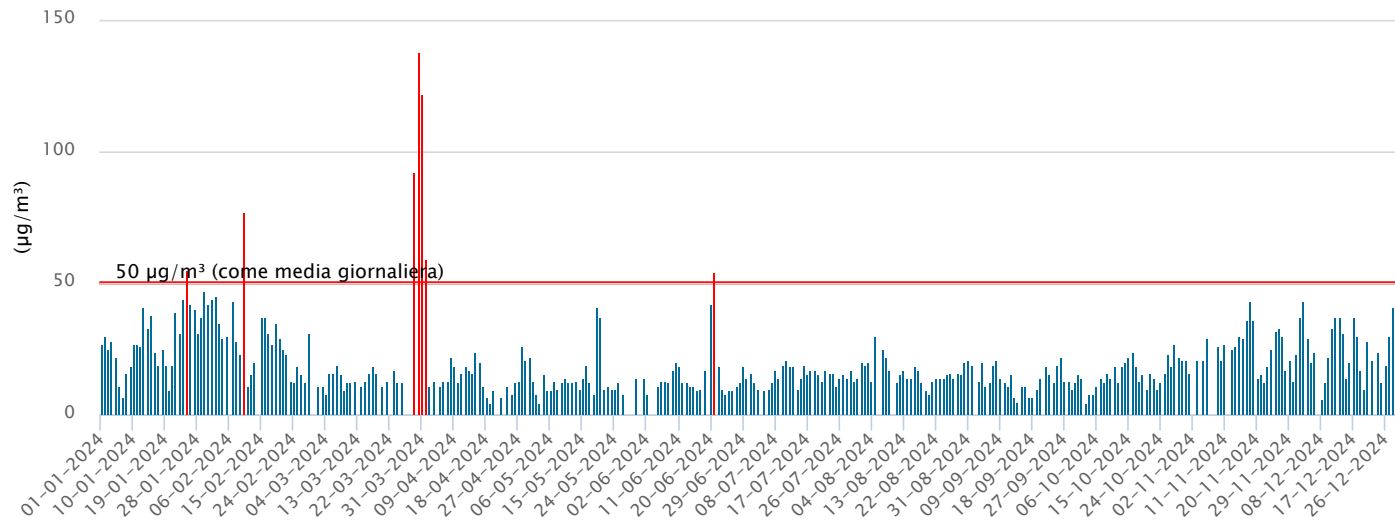

AR-ENELSB-SANGIOVANNI PM10

Dati dal 01/01/2024 al 31/12/2024 - media giornaliera ($\mu\text{g}/\text{m}^3$)

Highcharts.com