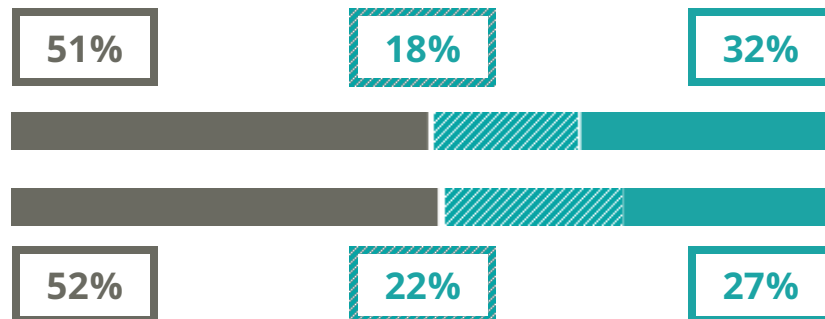

# SEVERI (IS VALDARNO)

IND. TECNICO - SETTORE ECONOMICO

VIA SANSONI 17,  
(AREZZO)

Indice FGA: 57.48/100

Forchetta: [ 51.28- 64.37 ]

## TASSI D'ISCRIZIONE E ABBANDONO

- Non si immatricolano
- Si immatricolano e non superano il I anno
- Si immatricolano e superano il I anno