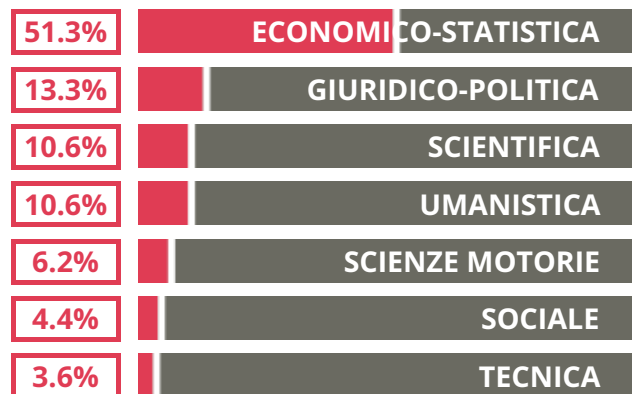

# SEVERI (IS VALDARNO)

IND. TECNICO - SETTORE ECONOMICO

VIA SANSONI 17,  
(AREZZO)

Indice FGA: 57.48/100

Forchetta: [ 51.28- 64.37 ]

## TASSI D'ISCRIZIONE E ABBANDONO

- Non si immatricolano
- Si immatricolano e non superano il I anno
- Si immatricolano e superano il I anno

## COSA SCELGONO GLI IMMATRICOLATI?

Quali sono le aree disciplinari più gettonate dai diplomati di questa scuola? E in quali atenei si immatricolano con maggior frequenza?

VOTO MEDIO MATURITA' IMMATRICOLATI