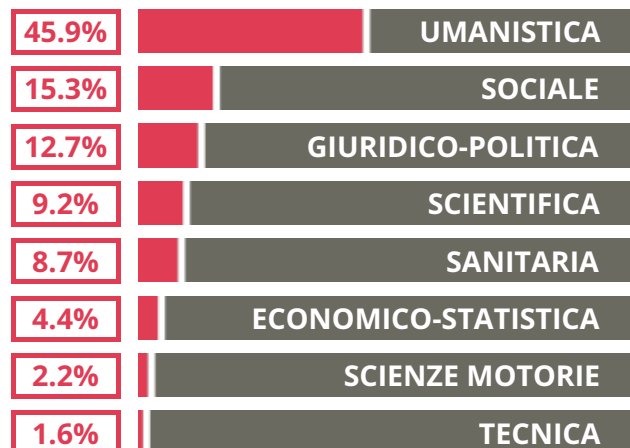

GIOVANNI DA SAN GIOVANNI

IND. SCIENZE UMANE (EX SOCIO-PSICO-PED)

P.ZZA PALERMO I, (AREZZO)

Indice FGA: 52.06/100

Forchetta: [47.48- 57.15]

VOTO MEDIO MATURITA' IMMATRICOLATI

VOTO MEDIO MATURITA' NON IMMATRICOLATI

NUMERO MEDIO DIPLOMATI PER ANNO

TASSI D'ISCRIZIONE E ABBANDONO

- Non si immatricolano
- Si immatricolano e non superano il I anno
- Si immatricolano e superano il I anno

GIOVANNI DA SAN GIOVANNI

MEDIA SCUOLE DELLO STESSO INDIRIZZO NELLA REGIONE

COSA SCELGONO GLI IMMATRICOLATI?

Quali sono le aree disciplinari più gettonate dai diplomati di questa scuola? E in quali atenei si immatricolano con maggior frequenza?

81.7% UNIFI

15.3% UNISI

3.0% ALTRE UNIVERSITA'