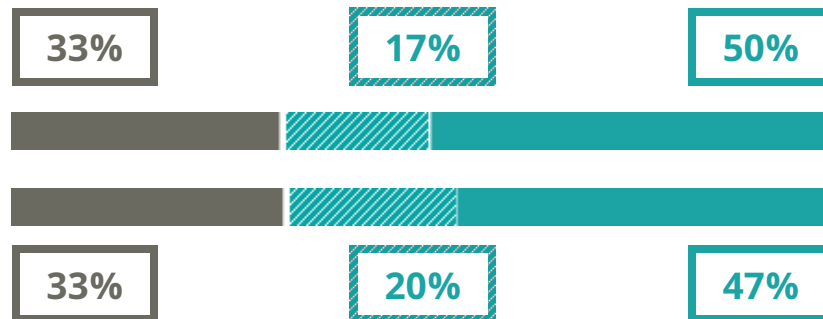

GIOVANNI DA SAN GIOVANNI

IND. SCIENZE UMANE (EX SOCIO-PSICO-PED)

P.ZZA PALERMO I, (AREZZO)

Indice FGA: 52.06/100

Forchetta: [47.48- 57.15]

VOTO MEDIO MATURITA' IMMATRICOLATI

VOTO MEDIO MATURITA' NON IMMATRICOLATI

NUMERO MEDIO DIPLOMATI PER ANNO

TASSI D'ISCRIZIONE E ABBANDONO

- Non si immatricolano
- Si immatricolano e non superano il I anno
- Si immatricolano e superano il I anno

GIOVANNI DA SAN GIOVANNI

MEDIA SCUOLE DELLO STESSO INDIRIZZO NELLA REGIONE