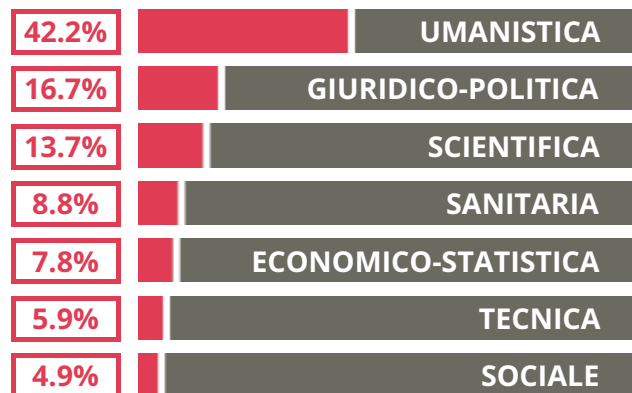

COSA SCELGONO GLI IMMATRICOLATI?

Quali sono le aree disciplinari più gettonate dai diplomati di questa scuola? E in quali atenei si immatricolano con maggior frequenza?

VOTO MEDIO MATURITA' IMMATRICOLATI

VOTO MEDIO MATURITA' NON IMMATRICOLATI

NUMERO MEDIO DIPLOMATI PER ANNO

GIOVANNI DA SAN GIOVANNI

MEDIA SCUOLE DELLO STESSO INDIRIZZO NELLA REGIONE

82.4% UNIFI

14.7% UNISI

2.9% ALTRE UNIVERSITA'