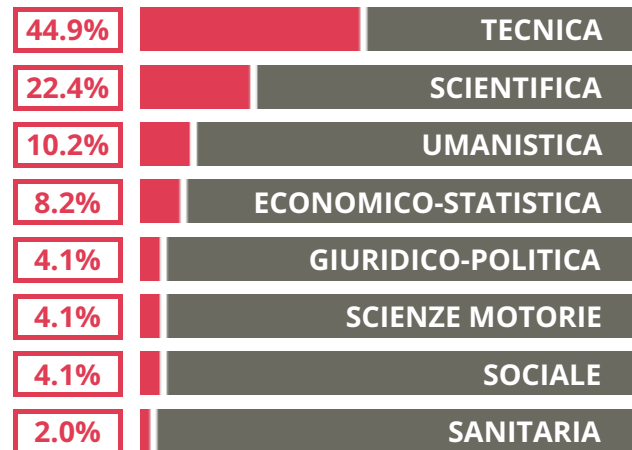

GIORGIO VASARI

IND. TECNICO - SETTORE TECNOLOGICO

P.ZZA CADUTI DI PIAN D'ALBERO,
(FIRENZE)

Indice FGA: 56.28/100

Forchetta: [47.13- 66.67]

TASSI D'ISCRIZIONE E ABBANDONO

- Non si immatricolano
- Si immatricolano e non superano il I anno
- Si immatricolano e superano il I anno

COSA SCELGONO GLI IMMATRICOLATI?

Quali sono le aree disciplinari più gettonate dai diplomati di questa scuola? E in quali atenei si immatricolano con maggior frequenza?

VOTO MEDIO MATURITA' IMMATRICOLATI