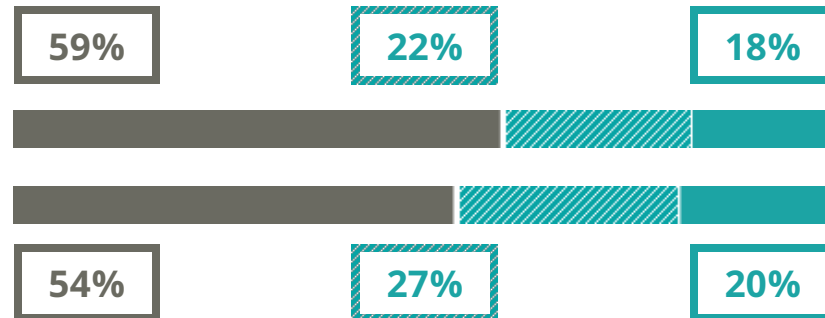

GIORGIO VASARI

IND. TECNICO - SETTORE TECNOLOGICO

P.ZZA CADUTI DI PIAN D'ALBERO,
(FIRENZE)

Indice FGA: 56.28/100

Forchetta: [47.13- 66.67]

TASSI D'ISCRIZIONE E ABBANDONO

- Non si immatricolano
- Si immatricolano e non superano il I anno
- Si immatricolano e superano il I anno

COSA SCELGONO GLI IMMATRICOLATI?

Quali sono le aree disciplinari più gettonate dai diplomati di questa scuola? E in quali atenei si immatricolano con maggior frequenza?

VOTO MEDIO MATURITA' IMMATRICOLATI