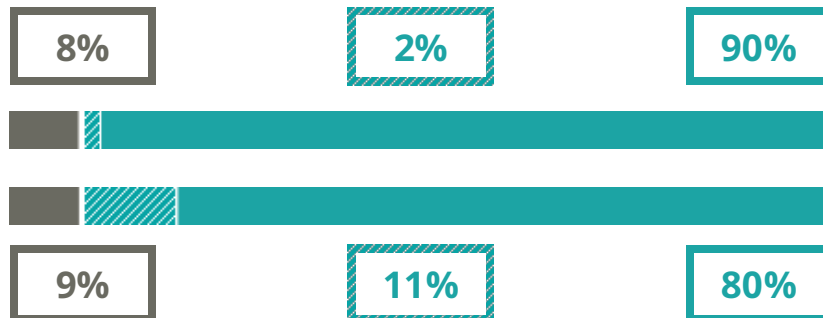

BENEDETTO VARCHI

INDIRIZZO CLASSICO

V.LE MATTEOTTI 50, (AREZZO)

Indice FGA: 80.22/100

Forchetta: [71.45- 89.06]

TASSI D'ISCRIZIONE E ABBANDONO

- Non si immatricolano
- Si immatricolano e non superano il I anno
- Si immatricolano e superano il I anno

COSA SCELGONO GLI IMMATRICOLATI?

Quali sono le aree disciplinari più gettonate dai diplomati di questa scuola? E in quali atenei si immatricolano con maggior frequenza?

VOTO MEDIO MATURITA' IMMATRICOLATI