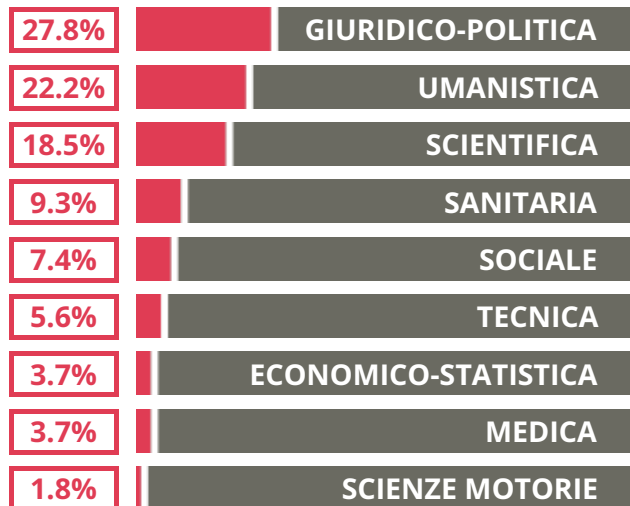

BENEDETTO VARCHI

INDIRIZZO CLASSICO

V.LE MATTEOTTI 50, (AREZZO)

Indice FGA: 80.22/100

Forchetta: [71.45- 89.06]

TASSI D'ISCRIZIONE E ABBANDONO

- Non si immatricolano
- Si immatricolano e non superano il I anno
- Si immatricolano e superano il I anno

COSA SCELGONO GLI IMMATRICOLATI?

Quali sono le aree disciplinari più gettonate dai diplomati di questa scuola? E in quali atenei si immatricolano con maggior frequenza?

VOTO MEDIO MATURITA' IMMATRICOLATI